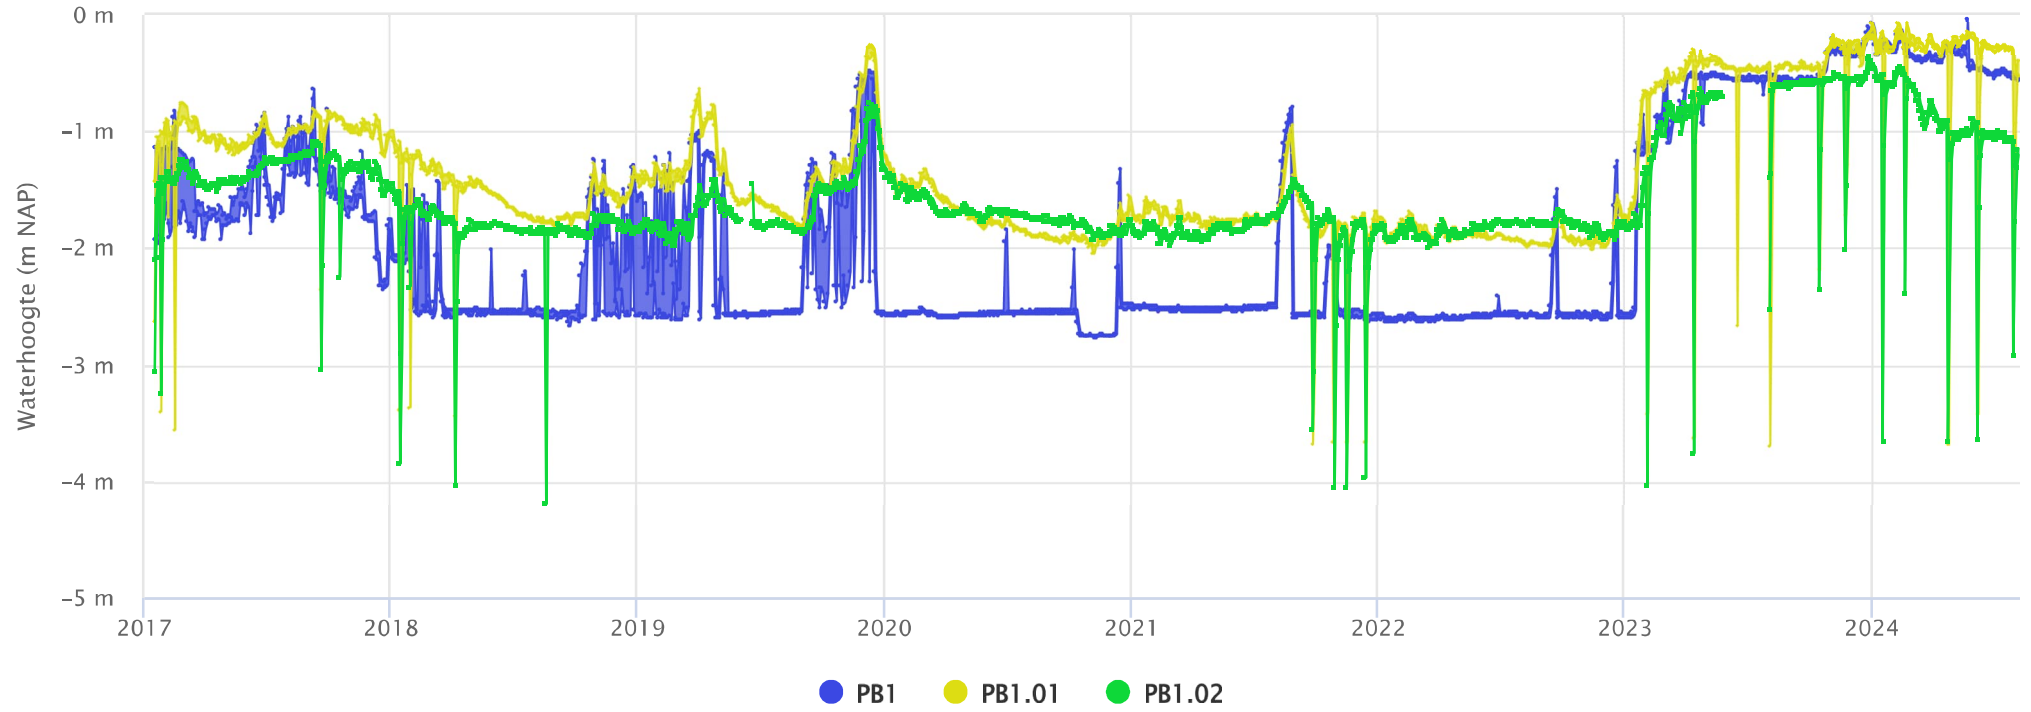

WarecoWaterData
Langs Aarkanaal

WarecoWaterData
Langs Kromme Aar